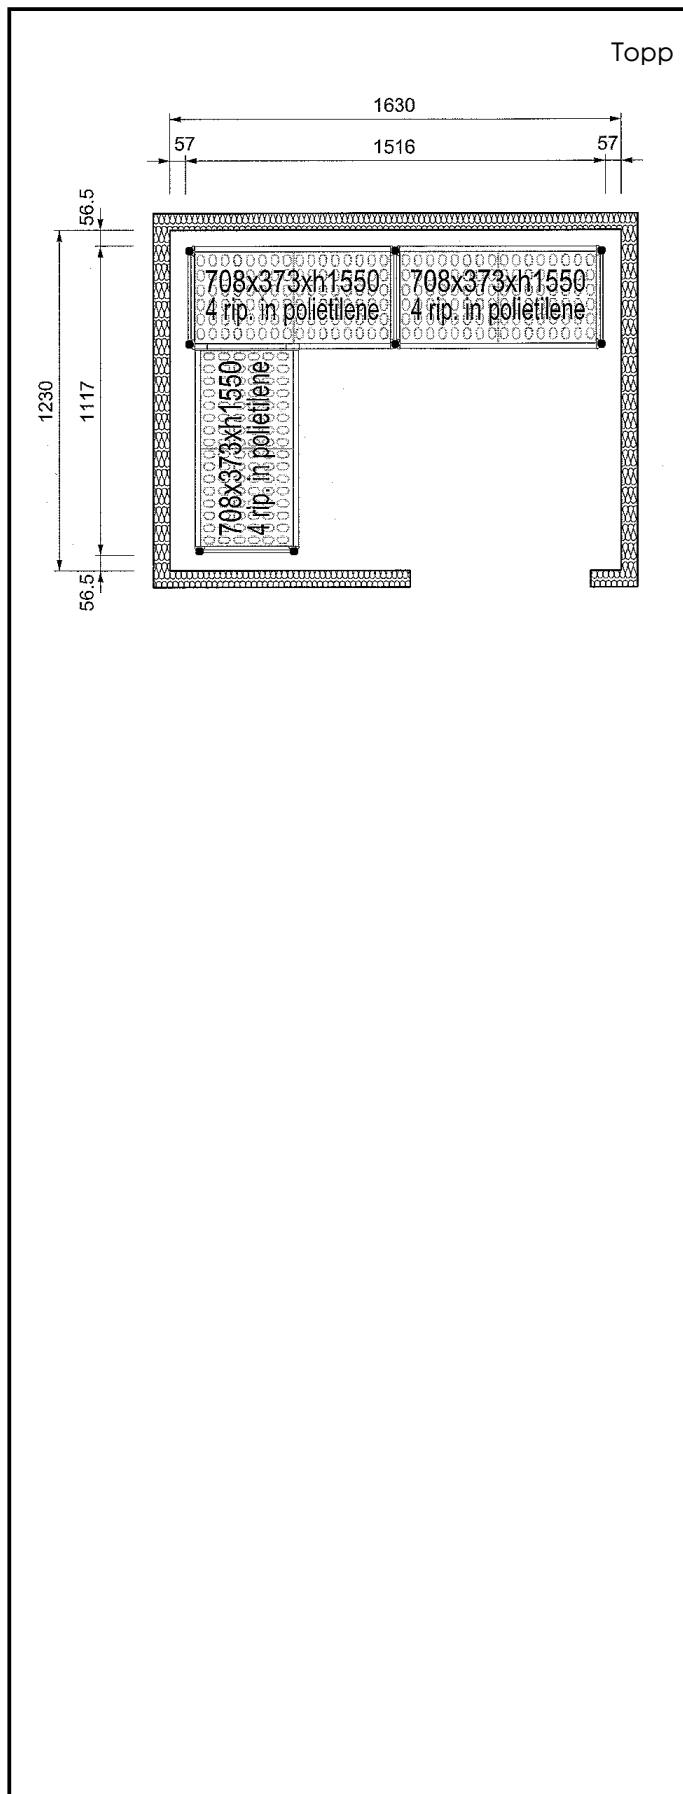

Viktig information

Yttermått, bredd	708 mm
137090 (CRS1612)	
Yttermått, djup	373 mm
Yttermått, höjd	1550 mm
Max kapacitetvikt:	1040 kg
Nettovikt:	41 kg
Uprights	2